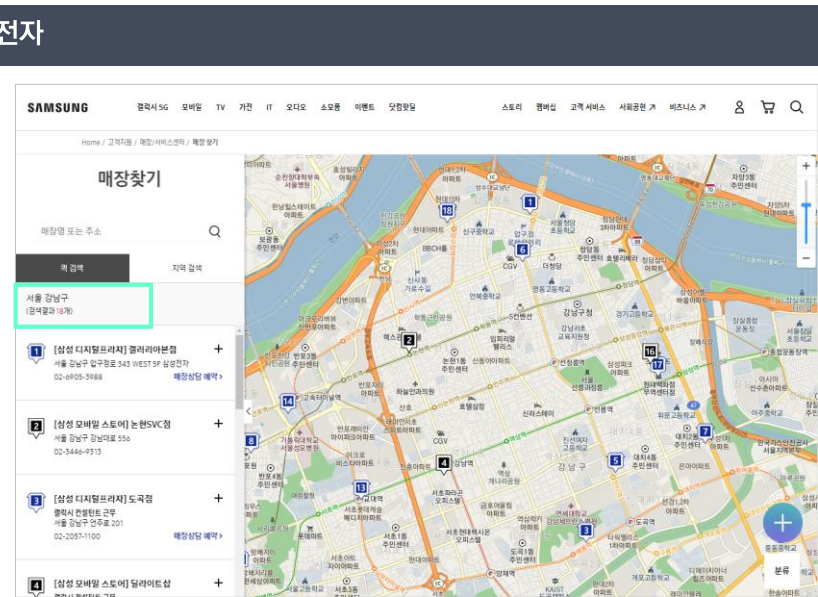

3 활용 사례 - 지역 정보 제공

사용자의 PC 접속 지역을 중심으로 현재 위치에 대한 날씨, 주유소, 상점 등 사용자 주변의 지역 정보를 맞춤 제공합니다.

기상청

기상청 날씨누리

서울평균 (원/리터) 1443.12 ▲2.27
최저가 1287 | 최고가 2179

우리동네 싼 주유소 Top5

주유소명	가격 (원/리터)
SK 에너지 (주)보성 세곡주유소	1,345
SK 에너지 오일플러스 셀프	1,353
Hyundai Oilbank 현대오일뱅크 도곡셀프주유소	1,353
GS칼텍스 GS칼텍스(주)지영 산성주유소	1,365
Hyundai Oilbank 현대오일뱅크(주)유진주유소	1,368

주유소 안내

ZUM닷컴

지도

'서울 강남구 역삼1동' 접속위치 주변 '꽃배달서비스' 검색결과

- A 스노우폭스플라워 강남2호점
꽃집, 꽃배달 | 02-6268-4342
월~목 09:30 ~ 22:30, 금 09:30 ~ 22:00
- B 바네스플라워 로드뷰 | 길찾기
꽃집, 꽃배달 | 02-545-6813
- C 더꽃장수 강남역점 로드뷰 | 길찾기
꽃집, 꽃배달 | 02-554-9090
영업중 매일 10:00 ~ 22:00, 휴
- D 스노우폭스플라워 강남역점
꽃집, 꽃배달 | 02-6263-4342
월~금 08:00 ~ 22:00, 토 10:00 ~ 22:00
- E 하늘정원 로드뷰 | 길찾기 | 길
꽃집, 꽃배달 | 070-8822-6911
영업중 월~토 10:00 ~ 20:00,

지도, 지역광고

3 활용 사례 - 매장(대리점) 정보 안내

사용자의 PC 접속 지역을 파악해 현재 위치에서 가까운 매장의 정보를 제공합니다.

삼성전자판매

삼성전자 매장 찾기

3 활용 사례 - 지점/대리점 홍보

사용자의 PC 접속 지역을 기반으로 근처의 매장 또는 대리점을 보여줍니다.

이지피스