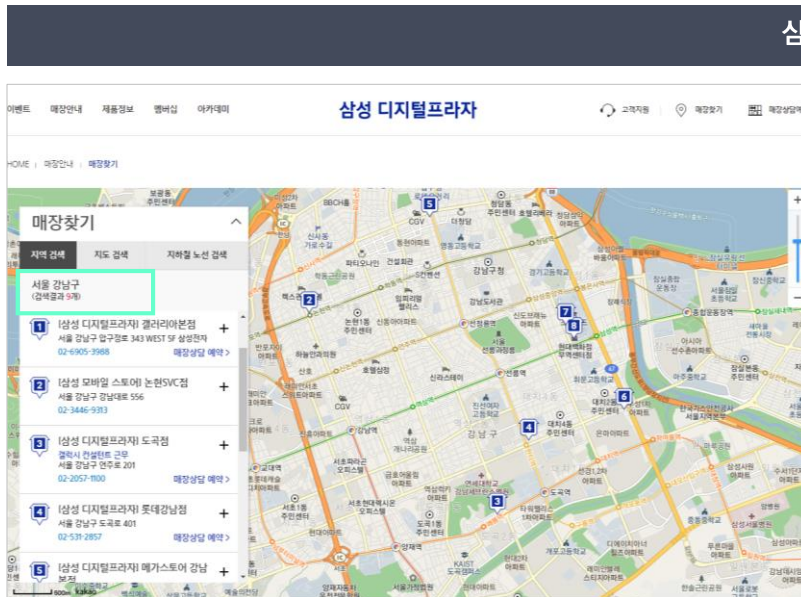

3 활용 사례 - 지역 정보 제공

사용자의 PC 접속 지역을 중심으로 현재 위치에 대한 날씨, 주유소, 상점 등 사용자 주변의 지역 정보를 맞춤 제공합니다.

기상청

기상청 날씨누리

서울평균 (원/리터) 1443.12 ▲2.27
최저가 1287 | 최고가 2179

우리동네 싼 주유소 Top5

주유소명	가격 (원/리터)
SK 에너지 (주)보성 세곡주유소	1,345
SK 에너지 오일플러스 셀프	1,353
Hyundai Oilbank 현대오일뱅크 도곡셀프주유소	1,353
GS칼텍스 GS칼텍스(주)지영 산성주유소	1,365
Hyundai Oilbank 현대오일뱅크(주)유진주유소	1,368

주유소 안내

ZUM닷컴

지도

'서울 강남구 역삼1동' 접속위치 주변 '꽃배달서비스' 검색결과

- A 스노우폭스플라워 강남2호점
꽃집, 꽃배달 | 02-6268-4342
월~목 09:30 ~ 22:30, 금 09:30 ~ 22:00
- B 바네스플라워 로드뷰 | 길찾기
꽃집, 꽃배달 | 02-545-6813
- C 더꽃장수 강남역점 로드뷰 | 길찾기
꽃집, 꽃배달 | 02-554-9090
영업중 매일 10:00 ~ 22:00, 휴
- D 스노우폭스플라워 강남역점
꽃집, 꽃배달 | 02-6263-4342
월~금 08:00 ~ 22:00, 토 10:00 ~ 22:00
- E 하늘정원 로드뷰 | 길찾기 | 길
꽃집, 꽃배달 | 070-8822-6911
영업중 월~토 10:00 ~ 20:00,

지도, 지역광고

3 활용 사례 - 매장(대리점) 정보 안내

사용자의 PC 접속 지역을 파악해 현재 위치에서 가까운 매장의 정보를 제공합니다.

삼성전자판매

삼성전자 매장 찾기

3 활용 사례 - 지점/대리점 홍보

사용자의 PC 접속 지역을 기반으로 근처의 매장 또는 대리점을 보여줍니다.

이지피스