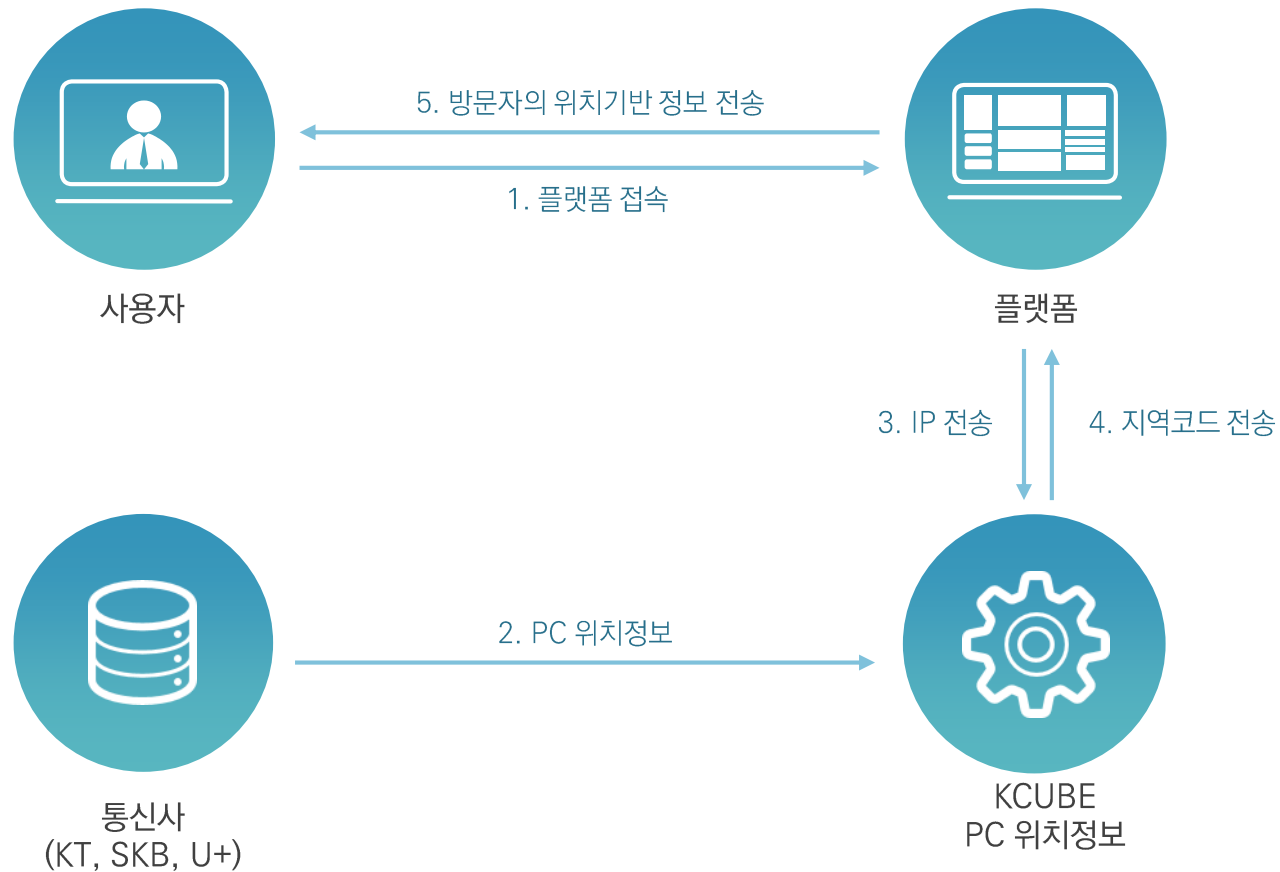

PC위치정보 서비스 소개서

Contents

1. 서비스 개요
2. 서비스 배경
3. 활용 사례
4. 고객사 현황
5. 회사 소개

1 서비스 개요

사용자의 PC위치정보를 활용하여 접속 지역을 파악해 해당 지역의 위치정보를 제공하는 서비스입니다.

[PC위치정보 주소에 따른 제공 서비스]

1 서비스 개요

PC 위치정보 주소에 따른 지역 정보 DB를 검색해 [시/군/구] 단위부터 [특별시/광역시/도]까지 다양하게 활용할 수 있으며 통신 3사(KT, SK브로드밴드, LG유플러스)와의 제휴를 통하여 최신 정보와 높은 정확도를 보장합니다.

※ 해외 접속자의 경우 국가 단위로 구분하여 제공

1 서비스 개요

PC위치정보 서비스는 사용자와 플랫폼을 통해 IP, 지역코드를 주고 받아 정확도 높은 지역 정보를 제공합니다.

Contents

1. 서비스 개요
2. 서비스 배경
3. 활용 사례
4. 고객사 현황
5. 회사 소개

2 서비스 배경

지역 타겟팅(PC 위치정보 서비스)에 대한 요구 증대

- 여행, 맛집, 지도, SNS 등 위치 기반 서비스 확대
- 세분화된 마케팅 분석 자료 추출/활용 필요성
- 스마트폰 등을 통해 지역 타겟팅에 익숙해진 사용자들
- 대리점, a/s 센터, 프랜차이즈 등 지점을 보유한 업체 증가
- 개인정보 도용에 따른 피해 사례 급증으로 위치정보 필터링 요구 증대

3 활용 사례 - 지역 맞춤 광고

사용자의 PC 접속 지역에 맞는 스크린 뷰, 선거광고, 네트워크 광고 등을 제공해 광고 효율을 높입니다.

스크린 뷰

선거광고

타겟팅 게이츠

지역타겟팅

네트워크 광고

3 활용 사례 - 보안